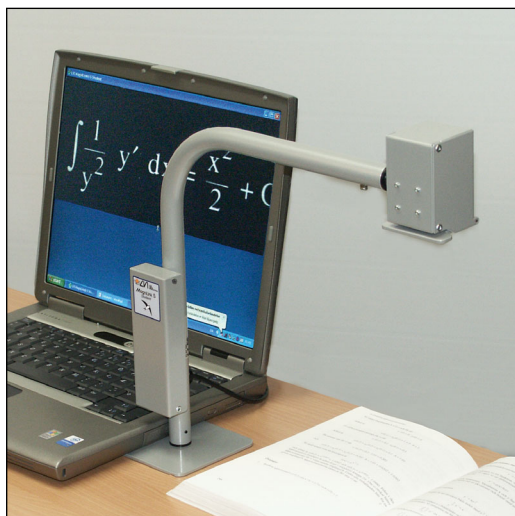

MagniLink S

Magnilink S Student

De MLS Student is een draagbare beeldschermloep systeem voor een rechtstreekse aansluiting op een laptop of bureau-computer. De gecombineerde lees- en afstandscamera en het compacte ontwerp maken deze ideaal voor gebruik in scholen, universiteiten en kantoren.

Mobiliteit

De compacte afmeting en het lage gewicht (1,4 kg) maken het gemakkelijk om mee te dragen en het past goed samen met een laptop in een grotere laptopkoffer. De eenheid is in luttele seconden gemonteerd en de aansluiting op de computer wordt gemakkelijk via de USB 2.0 poort uitgevoerd. De MLS Student wordt vanaf de computer gevoed en er is geen uitwendige voeding nodig. Alle systeemfuncties met uitzondering van de vergroting worden rechtstreeks vanaf het toetsenbord van de computer bediend.

Gecombineerde lees- en afstandscamera

De MLS Student kan zowel voor het uitlezen en het kijken op afstand worden gebruikt en het is erg gemakkelijk tussen de uitlees- en afstandsmodi te wisselen door de camerakop te kantelen. Gebruik de afstandsmodus om op het schoolbord te kijken en gebruik de uitleesmodus om uw schoolboeken, tijdschriften en overige schriftelijke materiaal te vergroten.

Computeraansluiting

De MLS Student kan zowel op notebooks als op bureaucomputers worden aangesloten en de aansluiting wordt gemakkelijk via USB 2.0 uitgevoerd. Het camerabeeld wordt in een Windowstoepassing gepresenteerd en zowel de afmeting als de positie van het venster kunnen op verschillende gedeelde schermmodi worden ingesteld. Voor een zo groot mogelijk gemak zijn er ook een aantal vooraf ingestelde splitscreen modi beschikbaar. De MLS Student is compatibel met alle resoluties en beeldverversingsfrequenties van uw computer.